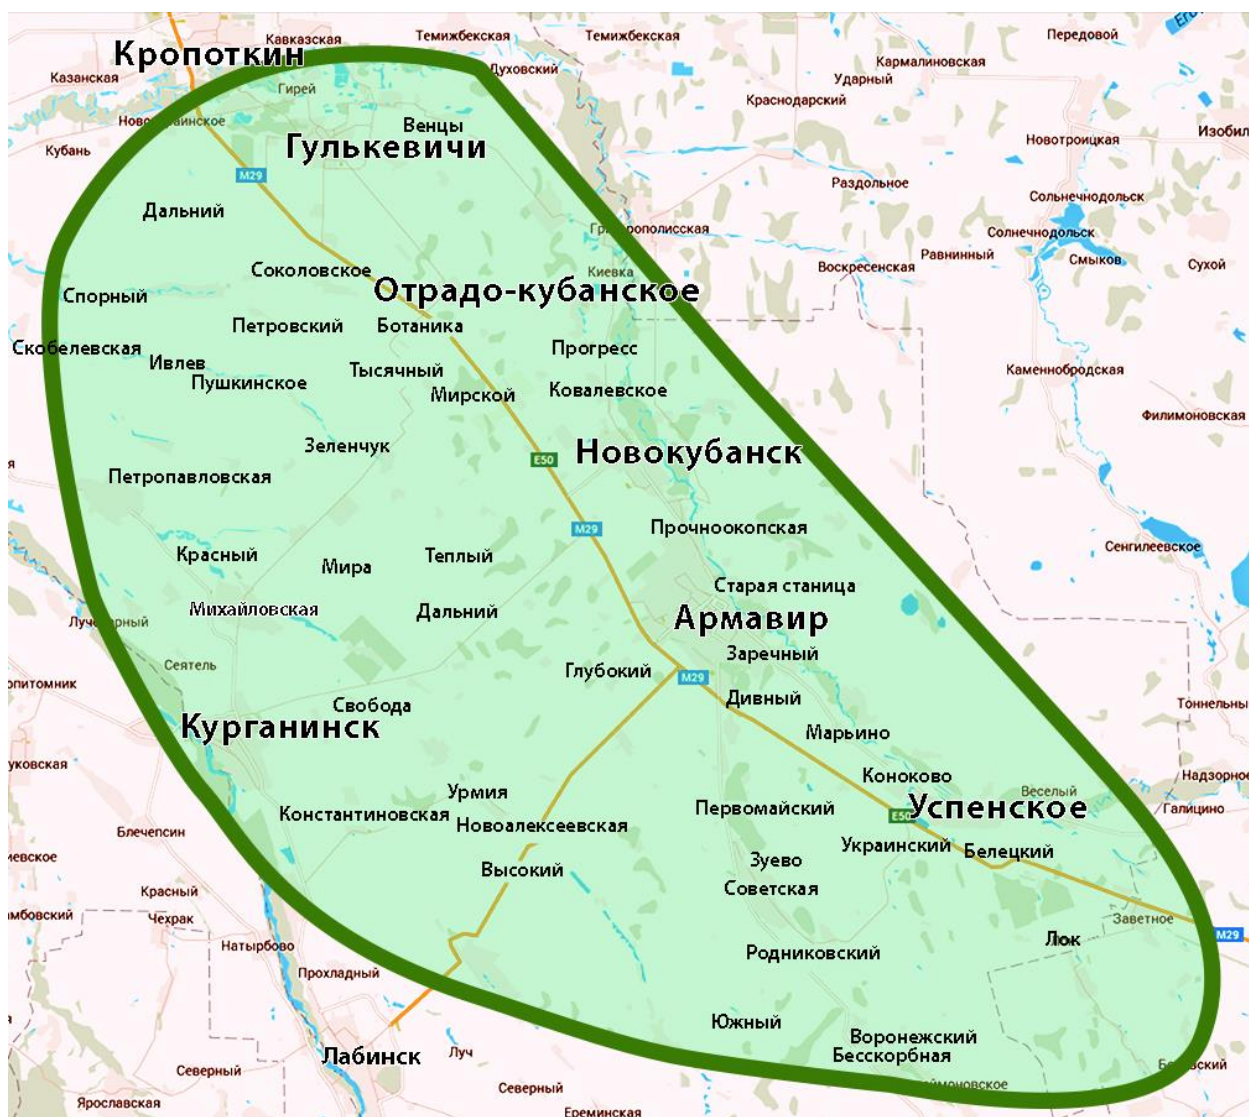

Зона вещания НТВ-Армавир, мощностью 1,0 кВт

Радиус зоны обслуживания – 44,2 км

Охват населения вещанием – **более 500 тыс. человек**

Г. Армавир, ул. Луначарского, 155а, тел. 8(86137) 4-21-11, 7-10-23; сайт: www.ravita.info